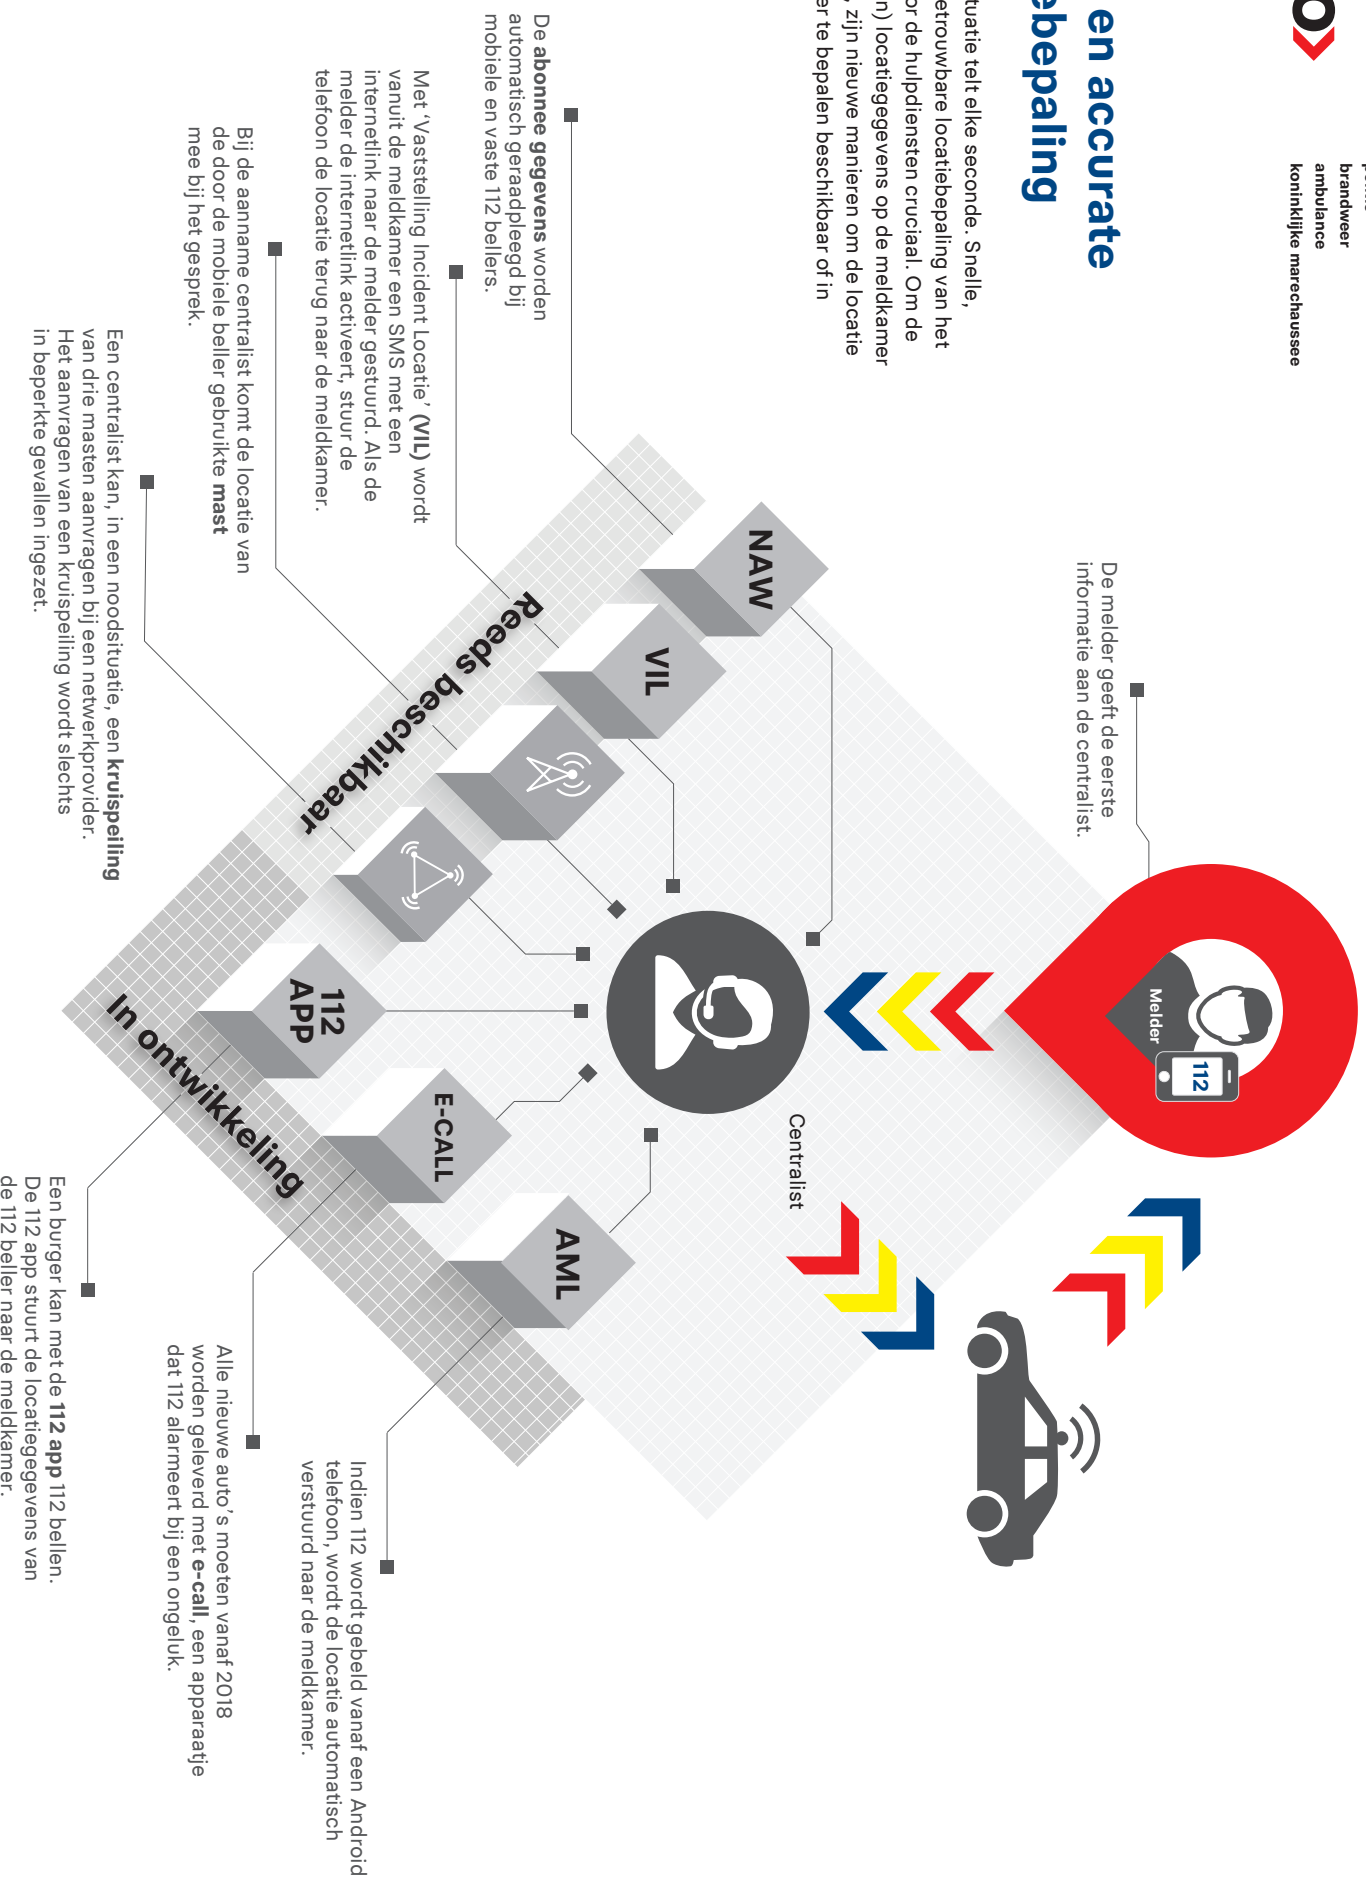

Snelle en accurate locatiebepaling

In een noodsituatie telt elke seconde. Snelle, accurate en betrouwbare locatiebepaling van het incident is voor de hulpdiensten cruciaal. Om de (ontvangst van) locatiegegevens op de meldkamer te verbeteren, zijn nieuwe manieren om de locatie van een melder te bepalen beschikbaar of in ontwikkeling.

Reeds beschikbaar

In ontwikkeling

Alle nieuwe auto's moeten vanaf 2018 worden geleverd met e-call, een apparaatje dat 112 alarmeert bij een ongeval.